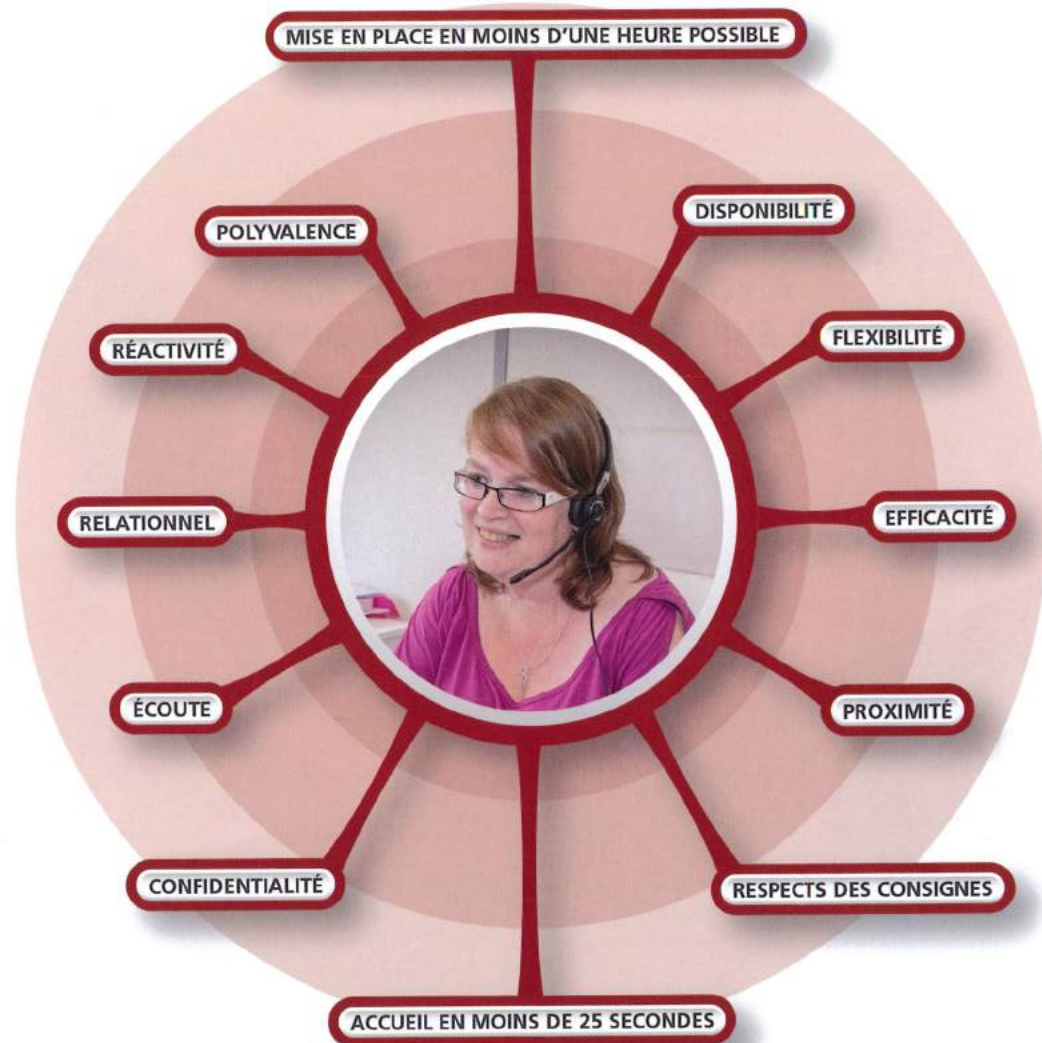

De 7H30 à 20H du lundi au vendredi
De 8H à 12H le samedi

Ponctuellement ? régulièrement ?
Vous êtes maître de votre tranquillité !!

Confiez-nous vos tâches chronophages et
GAGNEZ un temps **PRÉCIEUX**.

- Lorsque votre secrétaire est absente ou en congés
- Lorsque votre secrétariat est fermé
- Lors d'un accroissement d'activité
- Lorsque vous voulez vous concentrer dans votre activité

N'ayez QUE des clients/patients satisfaits de pouvoir vous joindre sans attente et être agréablement reçus toujours avec le sourire.

Notre responsabilité : **VOTRE IMAGE**